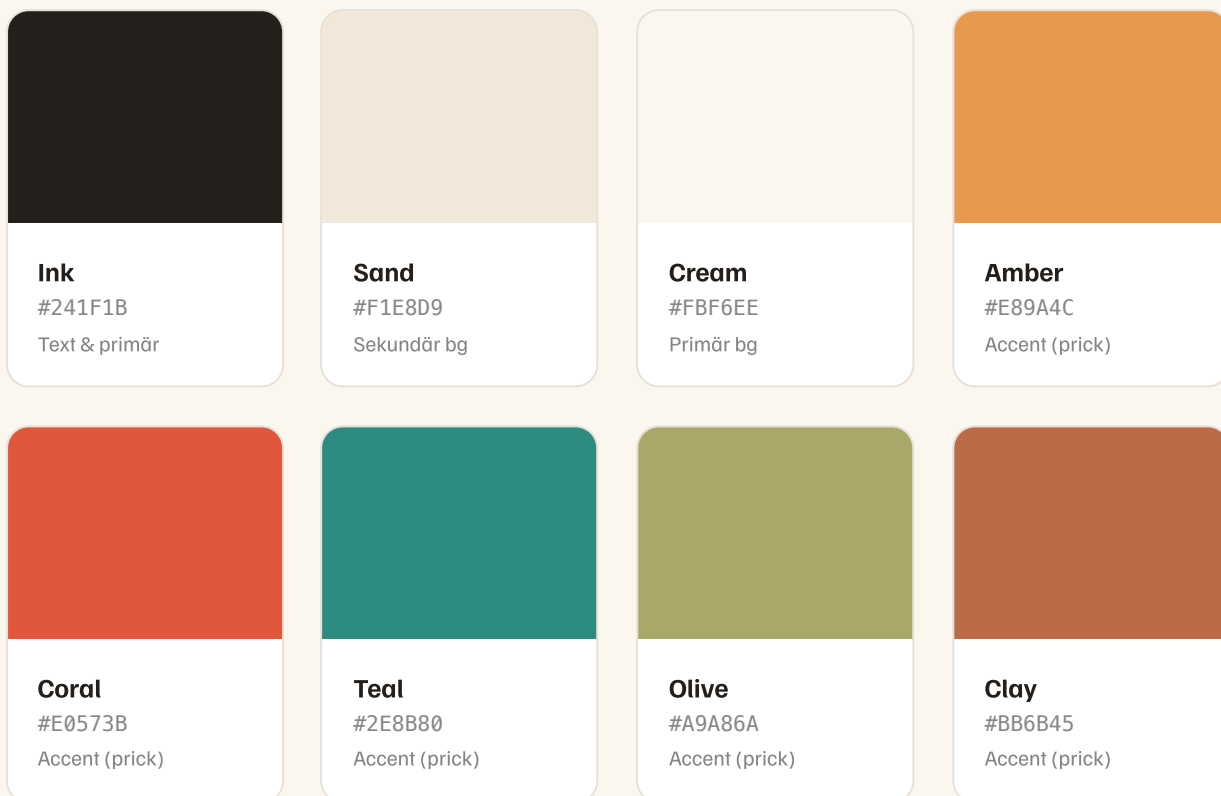

lo

Symbol

lotakt

Ren text

lo lotakt

Mörk bg-variant

## Bas + accent

Ink + Sand/Cream är basen. Accentfärgerna används **endast som prick** i symbolen — aldrig som stora ytor.

## Mörka — Ink-bg + Sand-staplar

Amber

Coral

Teal

Olive

## Ljusa — Sand-bg + Ink-staplar

Amber (default)

Coral

Teal

Olive

**lotakt.se**

Hela brand-kitet finns på **lotakt.se/brand** — alltid den senaste versionen. Den här PDF:en genereras direkt från samma källa.